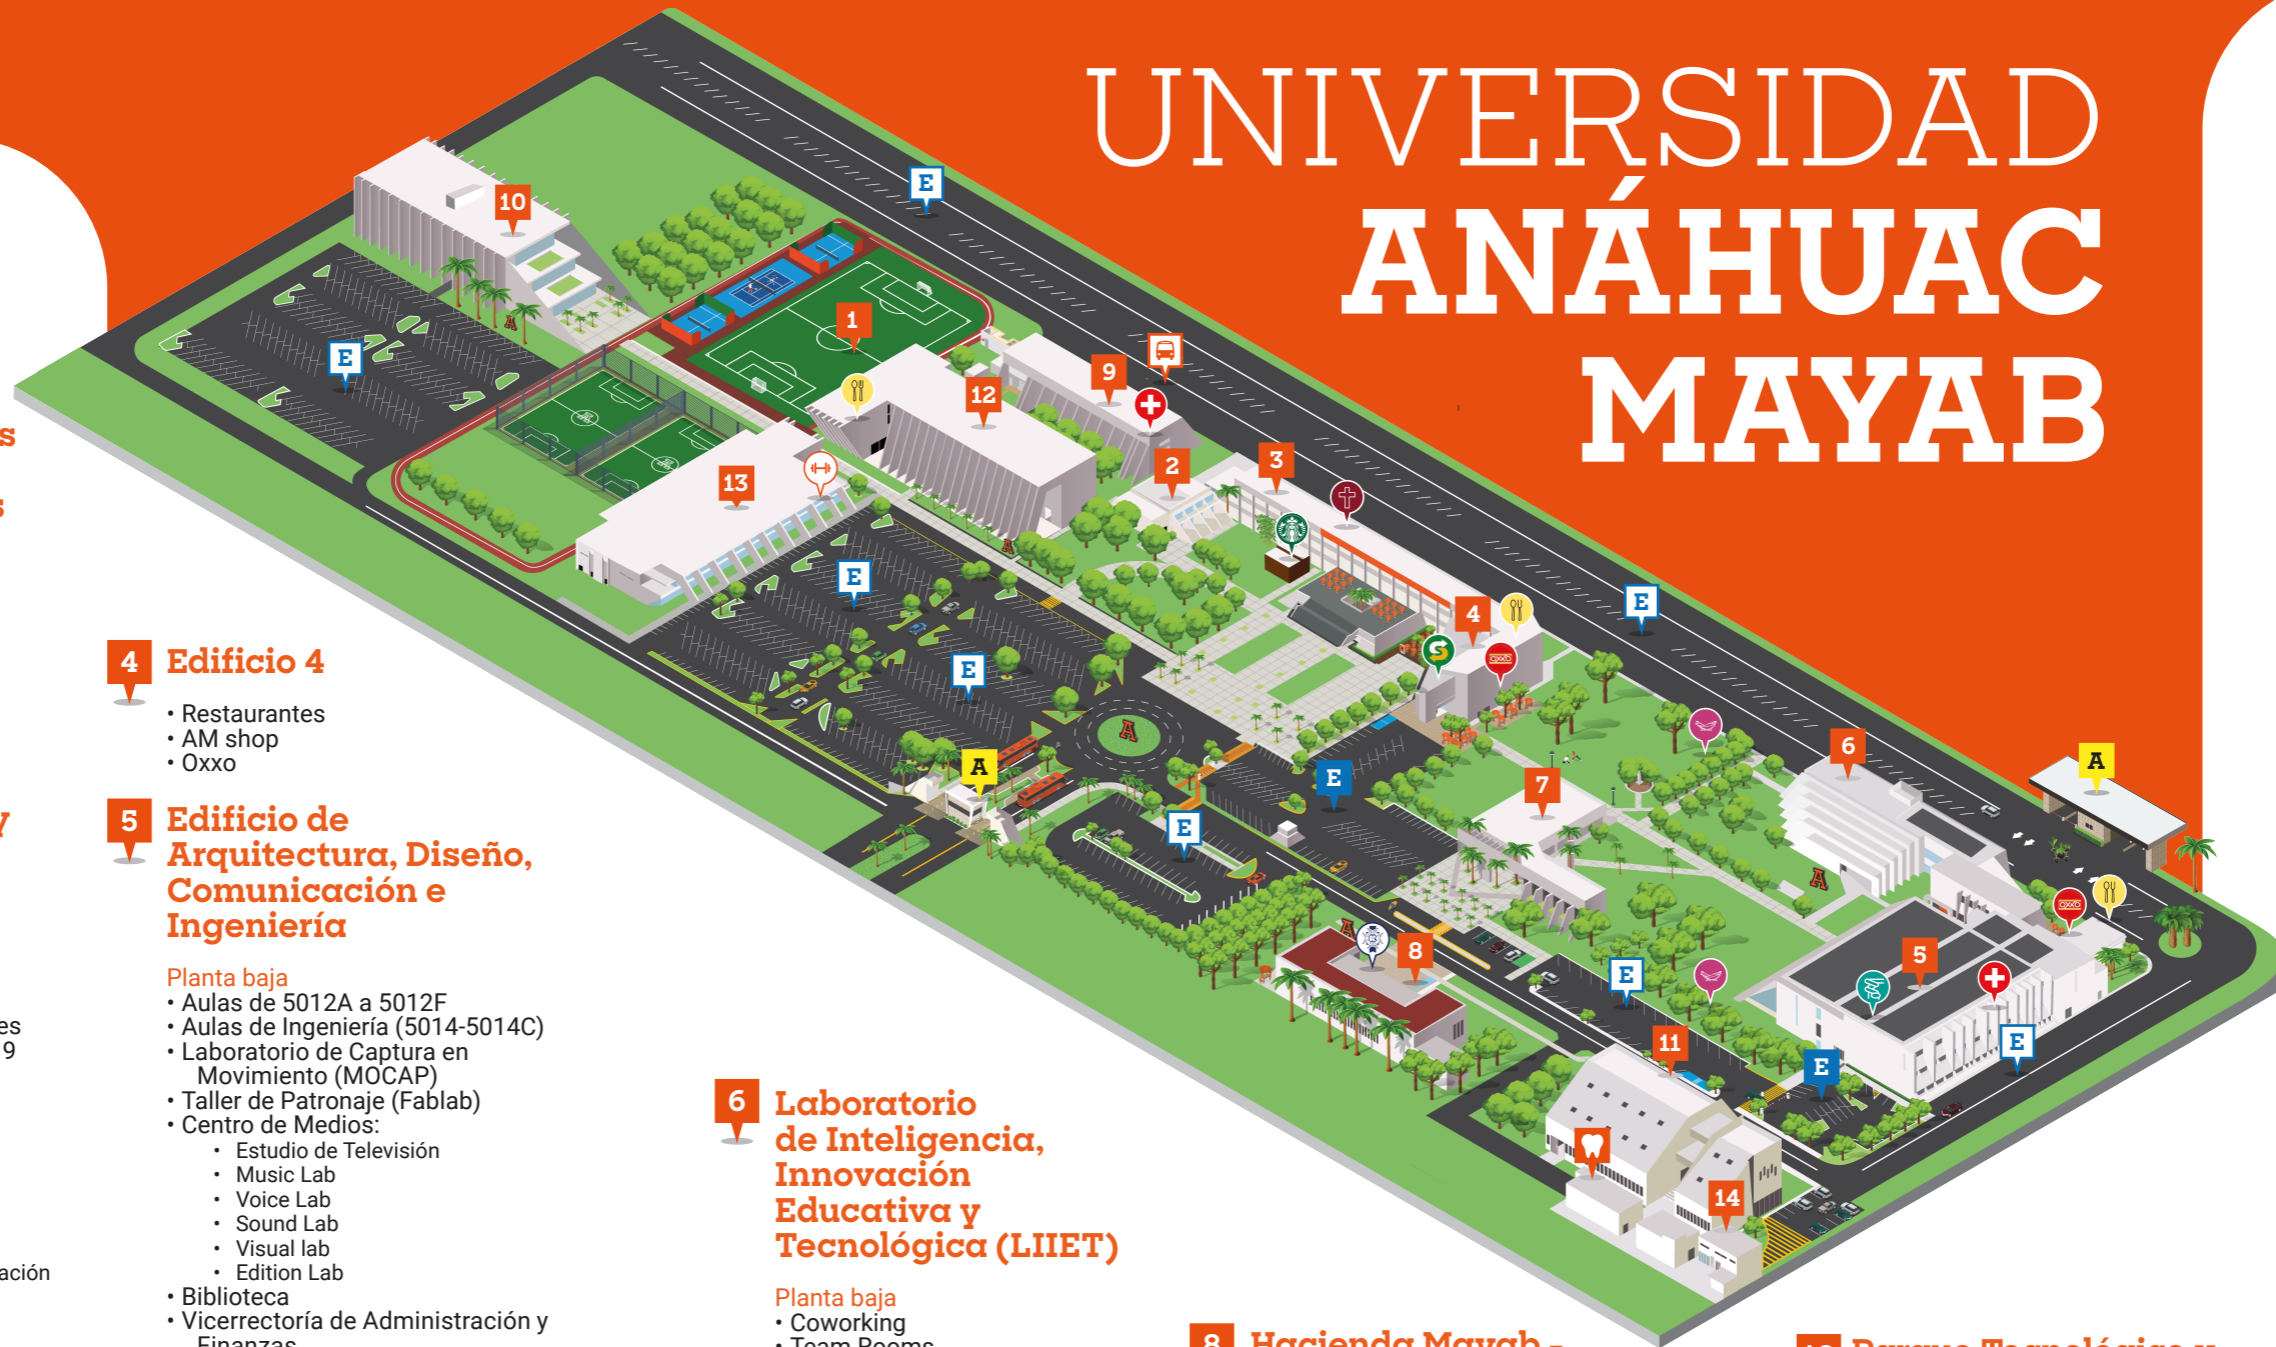

UNIVERSIDAD ANÁHUAC MAYAB

A Accesos

E Estacionamiento para alumnos

E Estacionamiento para colaboradores

Paradero Mayabús

1 Canchas

- Fútbol soccer y americano
- Fútbol 7
- Pádel
- Tenis
- Pista de Jogging

2 Foro Cultural "Alejandro Gomory Aguilar"

3 Edificio 3

- Planta baja**
- Sala de Conferencias
 - Prácticas Jurídico Procesales
 - Aulas 3010- 3014, 3018-3019
 - Capilla
 - Oficina del Capellán
 - Laboratorio de Alimentos y Bebidas
 - AM Shop Boutique
 - Vicerrectoría Académica:
 - Desarrollo Académico e Investigación
 - Oficina de Internacionalización
 - Operación Académica
 - Acompañamiento
 - Centro de Emprendimiento
 - Defensoría
 - Vicerrectoría de Formación Integral:
 - Departamento de Humanidades
 - Centro de Atención a Foráneos (CAF)
 - Consejería
 - Pastoral Universitaria y Red Misión
 - Servicio y Acción Social
 - Desarrollo Humano
 - Bloque Electivo Anáhuac
 - Programas de Liderazgo